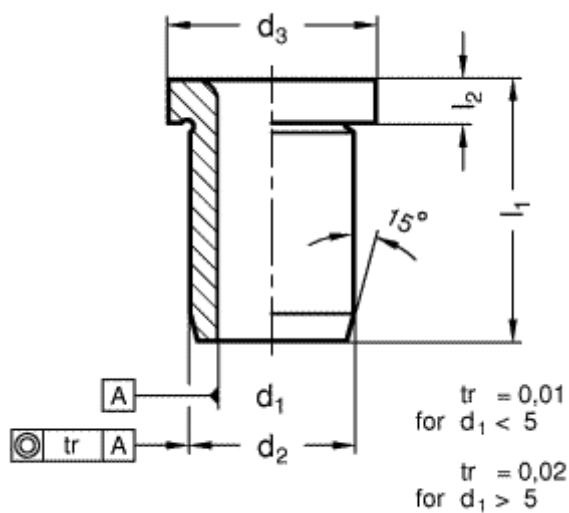

Varenummer: 201134054
Beskrivelse: E+G Borebøsning DIN 172-B10-20-A
med krave

Mål

d1 = 10
d2 = 15
d3 = 18
l1 = 20
l2 = 3